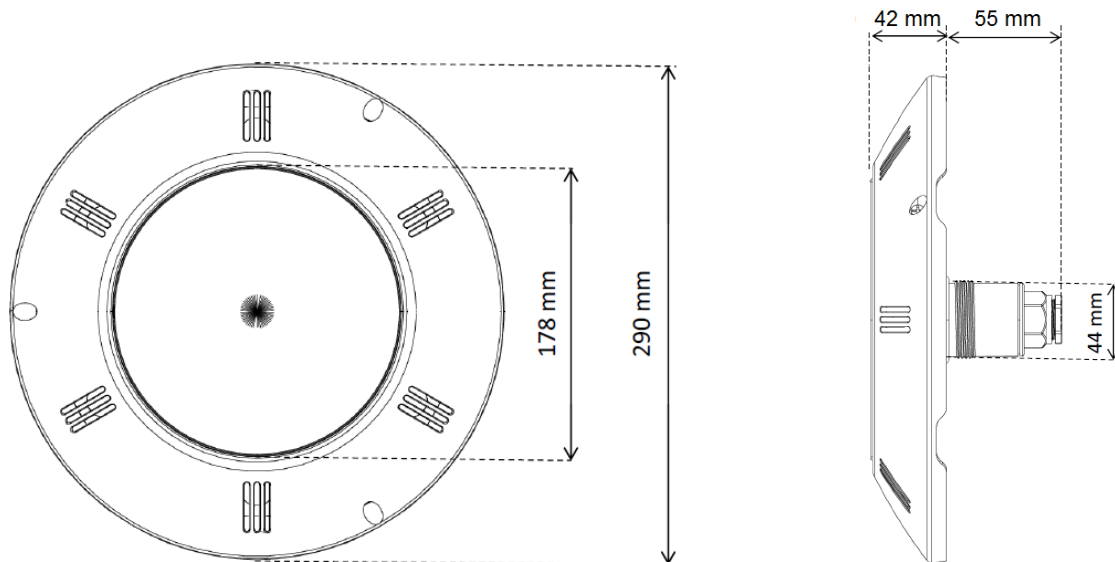

CARACTERISTIQUES TECHNIQUES

PROJECTEUR PLAT LED POUR PISCINE

- Modèle : 501160
- Type : 30 LED Samsung 5630 / 120°
- Couleur : blanc 7500K
- Contrôleur : On/Off
- Fonctions : N
- Matériaux : support et optique en polycarbonate (PC), enjoliveur en ASA
- Vissage dans prise balai 1,5''
- Connexion : 2 bornes métal à visser
- Câble HO7RNF 2m
- Nomenclature : 9405403990
- Code barre : 3700450501160

DIMENSIONS :

CONDITIONNEMENT :

Ref.	Boîte	Poids	Taille	carton	Poids	Taille	Palette	Poids	Taille
501160	1U	1,2kg	30x30x11,5cm	5U	7,4kg	60x32x32cm	150U	235kg	100x120x175cm

BRANCHEMENT :

Utiliser un câble de raccordement de section minimale 2 x 1mm² à adapter en fonction de la distance entre le projecteur et le transformateur ainsi que la puissance absorbée.

CARACTERISTIQUES TECHNIQUES

(Mesures réalisées en laboratoire; *mesures réalisées en immersion)

PHOTOMETRIE :

Température de couleur : blanc froid 7500K
 Ra (IRC) : 88*
 Angle de diffusion : 120°
 Flux lumineux nominal : 1430 lumens*
 Flux lumineux utile (angle 120°) : 1170 lumens*