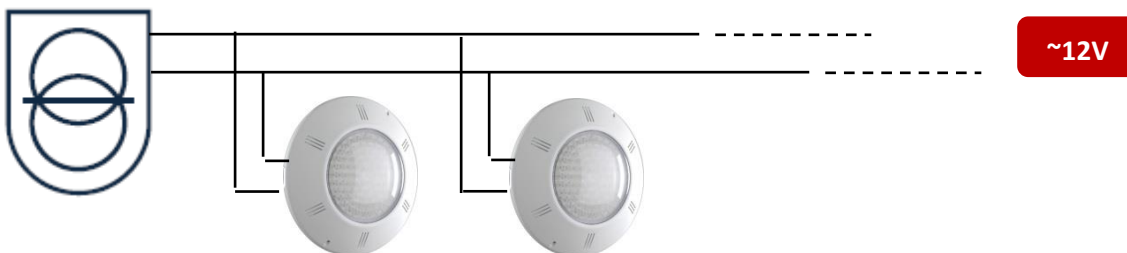

**A N'UTILISER QU'AVEC UN TRANSFORMATEUR ISOLANT DE SECURITE. NE PAS BRANCHER EN SERIE.
PROTEGER LES CONNECTEURS AVEC DU GEL ISOLANT.**

SEAMAID_FPLWH30_V002_082015 / Ces données sont sujettes à changement sans préavis.