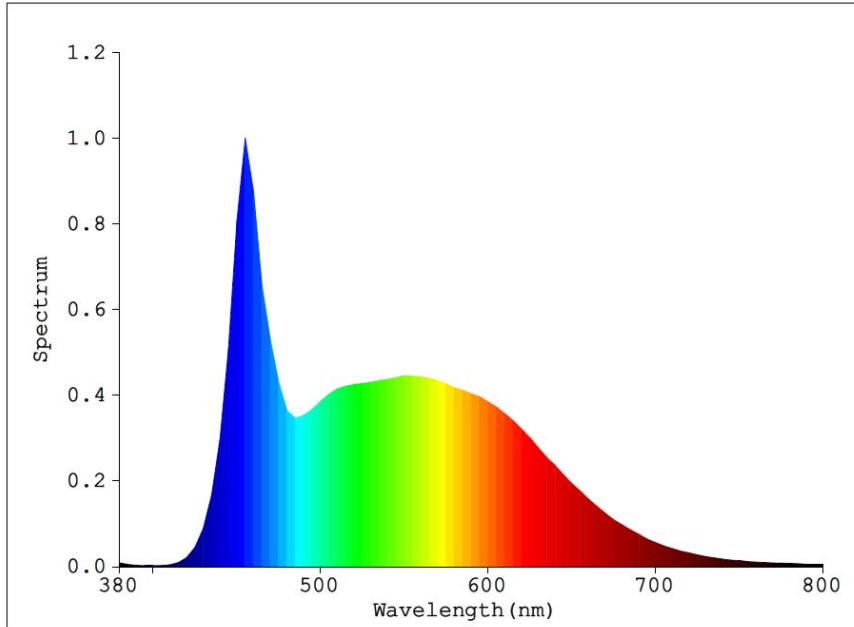

CARACTERISTIQUES TECHNIQUES

PROJECTEUR PLAT LED POUR PISCINE

- Modèle : 501160
- Type : 30 LED Samsung 5630 / 120°
- Couleur : blanc 7500K
- Contrôleur : On/Off
- Fonctions : N
- Matériaux : support et optique en polycarbonate (PC), enjoliveur en ASA
- Vissage dans prise balai 1,5''
- Connexion : 2 bornes métal à visser
- Câble HO7RNF 2m
- Nomenclature : 9405403990
- Code barre : 3700450501160

CARACTERISTIQUES TECHNIQUES

(Mesures réalisées en laboratoire; *mesures réalisées en immersion)

PHOTOMETRIE :

Température de couleur : blanc froid 7500K
 Ra (IRC) : 88*
 Angle de diffusion : 120°
 Flux lumineux nominal : 1430 lumens*
 Flux lumineux utile (angle 120°) : 1170 lumens*