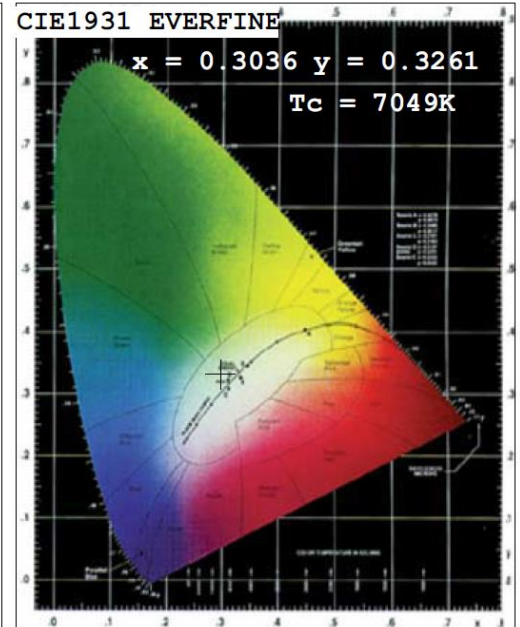

CARACTERISTIQUES TECHNIQUES

PROJECTEUR PLAT LED POUR PISCINE

- Modèle : 501160
- Type : 30 LED Samsung 5630 / 120°
- Couleur : blanc 7500K
- Contrôleur : On/Off
- Fonctions : N
- Matériaux : support et optique en polycarbonate (PC), enjoliveur en ASA
- Vissage dans prise balai 1,5''
- Connexion : 2 bornes métal à visser
- Câble HO7RNF 2m
- Nomenclature : 9405403990
- Code barre : 3700450501160

CARACTERISTIQUES TECHNIQUES

(Mesures réalisées en laboratoire; *mesures réalisées en immersion)

PHOTOMETRIE :

Température de couleur : blanc froid 7500K
 Ra (IRC) : 88*
 Angle de diffusion : 120°
 Flux lumineux nominal : 1430 lumens*
 Flux lumineux utile (angle 120°) : 1170 lumens*