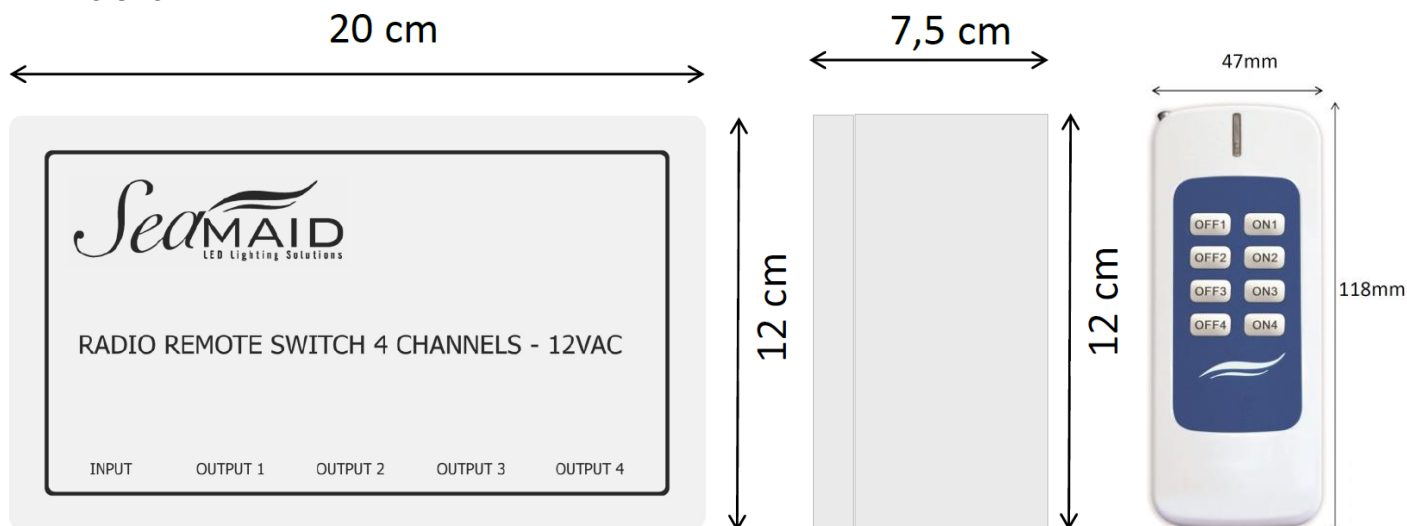

CARACTERISTIQUES TECHNIQUES

MODULE COMMANDE RADIO

- Modèle : 500750
- Type : 4 canaux 240W
- Couleur : N/A
- Contrôleur : Tél radio 433Mhz
- Fonctions : On-Off
- Matériaux : ABS
- Radio : Antenne extérieure à vis articulée
- Connexion : 2 borniers 4mm²
- Nomenclature : 8536419090
- Code barre : 3700450500750

DIMENSIONS :

CONDITIONNEMENT :

| Ref. | Boite | Poids | Taille | carton | Poids | Taille | Palette | Poids | Taille |
|--------|-------|--------|-------------|--------|--------|--------------|---------|-------|--------|
| 500750 | 1U | 0,72kg | 21,5x15x8cm | 12U | 13,1kg | 32x65,5x25cm | - | - | - |

BRANCHEMENT :

Utiliser un câble de raccordement de section minimale 2 x 1mm² à adapter en fonction de la distance entre le luminaire et le transformateur ainsi que la puissance absorbée.

**A N'UTILISER QU'AVEC UN TRANSFORMATEUR ISOLANT DE SECURITE.
NE PAS BRANCHER EN SERIE. PROTEGER LES CONNECTEURS AVEC DU GEL ISOLANT.**