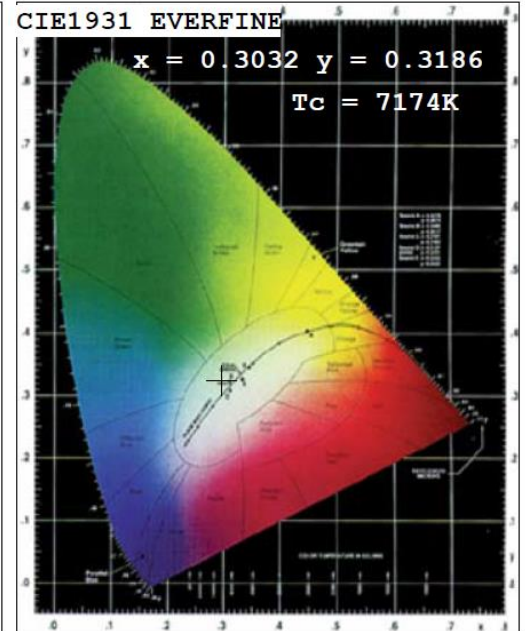

CARACTERISTIQUES TECHNIQUES

MINI PROJECTEUR LED POUR PISCINE

- Modèle : 500859
- Type : 12 LED Samsung 5630 / 120°
- Couleur : blanc 7500K
- Contrôleur : On/Off
- Fonctions : N
- Matériaux : coupe et optique en polycarbonate (PC)
- Vissage dans prise balai 1,5"
- Connexion : 2 bornes métal à visser
- Câble HO7RNF 2m
- Nomenclature : 9405403990
- Code barre : 3700450500859

DIMENSIONS :

CONDITIONNEMENT :

Ref.	Boite	Poids	Taille	carton	Poids	Taille	Palette	Poids	Taille
500859	1U	0,55kg	15x15x15cm	6U	4,1kg	47x32x16cm	540U	380kg	100x120x160cm

BRANCHEMENT :

Utiliser un câble de raccordement de section minimale 2 x 1mm² à adapter en fonction de la distance entre le projecteur et le transformateur ainsi que la puissance absorbée.

CARACTERISTIQUES TECHNIQUES

(Mesures réalisées en laboratoire; *mesures réalisées en immersion)

PHOTOMETRIE :

Température de couleur : blanc froid 7500K

Ra (IRC) : 88*

Angle de diffusion : 120°

Flux lumineux nominal : 540 lumens*

Flux lumineux utile (angle 120°) : 471 lumens*

PARAMETRES ELECTRIQUES :

Puissance instantanée : 5,40W*

Puissance stabilisée >1h : 5,20W*

PF : 0,68

Puissance minimale d'alimentation $[(P_i/PF)+20\%]$: 10VA

Tension d'alimentation : ~12V, 50/60Hz