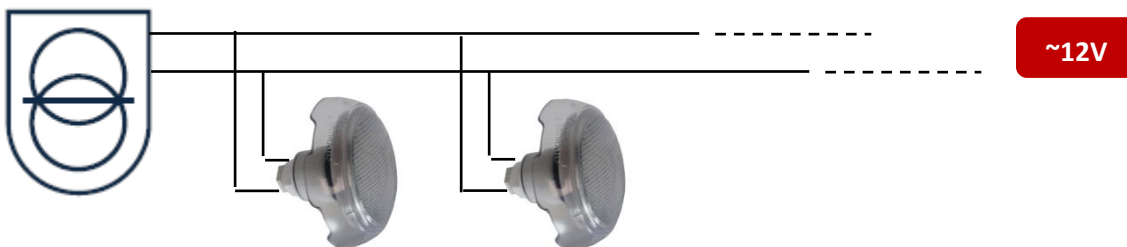

**A N'UTILISER QU'AVEC UN TRANSFORMATEUR ISOLANT DE SECURITE. NE PAS BRANCHER EN SERIE.
PROTEGER LES CONNECTEURS AVEC DU GEL ISOLANT.**

SEAMAID_MPLWH12_V002_082015 / Ces données sont sujettes à changement sans préavis.