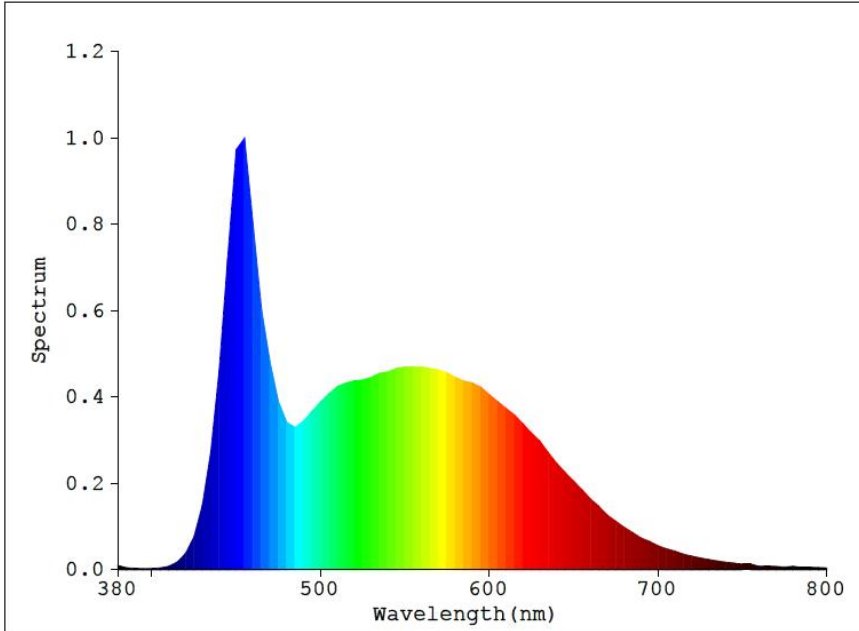

CARACTERISTIQUES TECHNIQUES

(Mesures réalisées en laboratoire; *mesures réalisées en immersion)

PHOTOMETRIE :

Température de couleur : blanc froid 7500K

Ra (IRC) : 88*

Angle de diffusion : 120°

Flux lumineux nominal : 540 lumens*

Flux lumineux utile (angle 120°) : 471 lumens*

PARAMETRES ELECTRIQUES :

Puissance instantanée : 5,40W*

Puissance stabilisée >1h : 5,20W*

PF : 0,68

Puissance minimale d'alimentation $[(P_i/PF)+20\%]$: 10VA

Tension d'alimentation : ~12V, 50/60Hz