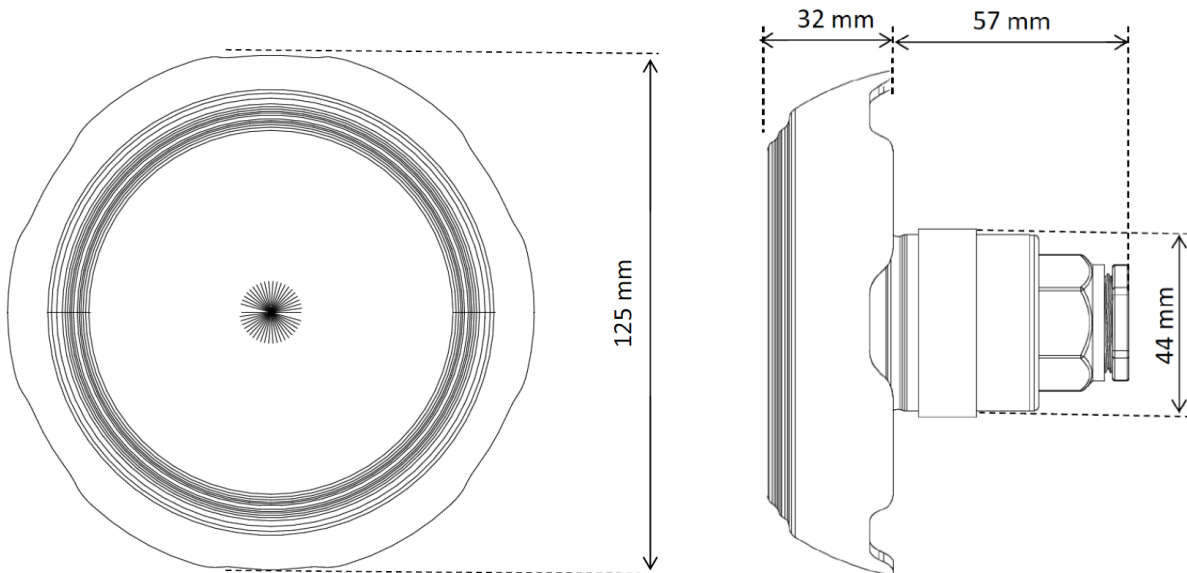

CARACTERISTIQUES TECHNIQUES

MINI PROJECTEUR LED POUR PISCINE

- Modèle : 500859
- Type : 12 LED Samsung 5630 / 120°
- Couleur : blanc 7500K
- Contrôleur : On/Off
- Fonctions : N
- Matériaux : coupe et optique en polycarbonate (PC)
- Vissage dans prise balai 1,5"
- Connexion : 2 bornes métal à visser
- Câble HO7RNF 2m
- Nomenclature : 9405403990
- Code barre : 3700450500859

DIMENSIONS :

CONDITIONNEMENT :

Ref.	Boite	Poids	Taille	carton	Poids	Taille	Palette	Poids	Taille
500859	1U	0,55kg	15x15x15cm	6U	4,1kg	47x32x16cm	540U	380kg	100x120x160cm

BRANCHEMENT :

Utiliser un câble de raccordement de section minimale 2 x 1mm² à adapter en fonction de la distance entre le projecteur et le transformateur ainsi que la puissance absorbée.

CARACTERISTIQUES TECHNIQUES

(Mesures réalisées en laboratoire; *mesures réalisées en immersion)

PHOTOMETRIE :

Température de couleur : blanc froid 7500K

Ra (IRC) : 88*

Angle de diffusion : 120°

Flux lumineux nominal : 540 lumens*

Flux lumineux utile (angle 120°) : 471 lumens*

PARAMETRES ELECTRIQUES :

Puissance instantanée : 5,40W*

Puissance stabilisée >1h : 5,20W*

PF : 0,68

Puissance minimale d'alimentation $[(P_i/PF)+20\%]$: 10VA

Tension d'alimentation : ~12V, 50/60Hz