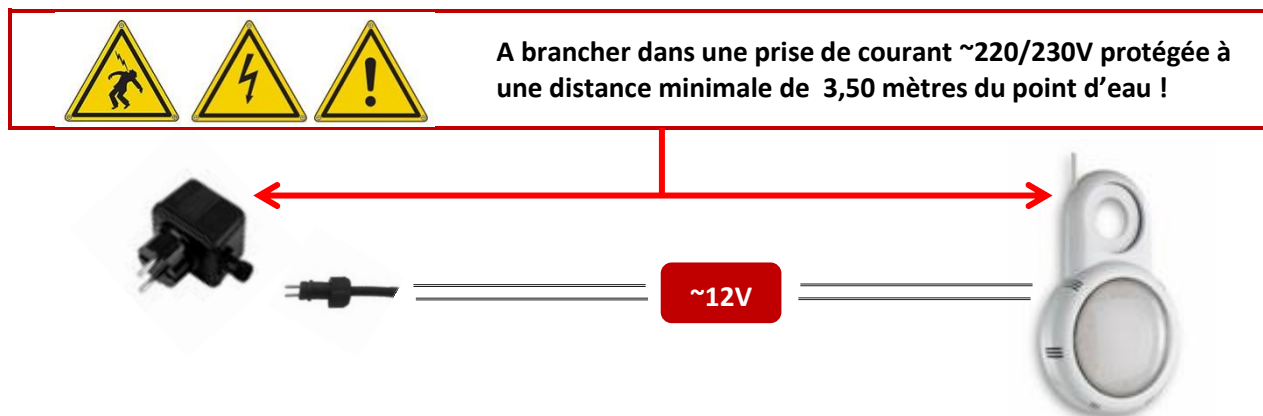

CARACTERISTIQUES TECHNIQUES

KIT PROJECTEUR POUR PISCINE HORS SOL

- Modèle : 500699
- Type : 36 LED 2835 / 120°
- Couleur : 12R, 12V, 12B
- Contrôleur : On/Off et tél radio 433Mhz
- Fonctions : 7 couleurs et 3 programmes
- Matériaux : support et optique en polycarbonate (PC), enjoliveur en ASA
- Fixation sur refoulement
- Transformateur ~230V/~12V – 10VA
- Câble HO5RNF 6m
- Nomenclature : 9405403990
- Code barre : 3700450500699

DIMENSIONS :

CONDITIONNEMENT :

Ref.	Boîte	Poids	Taille	carton	Poids	Taille	Palette	Poids	Taille
500699	1U	1,95kg	38x38x9,5cm	6U	14,5kg	54x40x40cm	150U	375kg	100x120x220cm

BRANCHEMENT :

SEAMAID_PHSRGB36_Radio_V002_082015 / Ces données sont sujettes à changement sans préavis.

CARACTERISTIQUES TECHNIQUES

PHOTOMETRIE : (Mesures réalisées en laboratoire; *mesures réalisées en immersion)

Température de couleur : Rouge 1000K
 Ra (IRC) : 17,2
 Angle de diffusion : 120°
 Flux lumineux nominal : 42 lumens