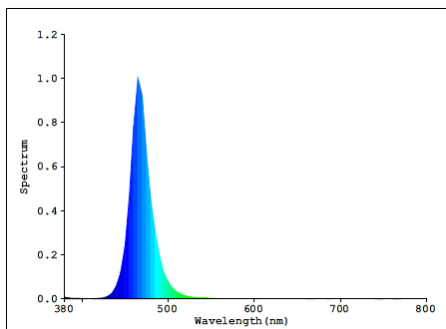

CARACTERISTIQUES TECHNIQUES

PHOTOMETRIE : (Mesures réalisées en laboratoire; *mesures réalisées en immersion)

Température de couleur : Rouge 1000K
 Ra (IRC) : 17,2
 Angle de diffusion : 120°
 Flux lumineux nominal : 42 lumens

Température de couleur : Vert 8420K
 Ra (IRC) : 25,3
 Angle de diffusion : 120°
 Flux lumineux nominal : 130 lumens

Température de couleur : Bleu 100000K
 Ra (IRC) : 49,6
 Angle de diffusion : 120°
 Flux lumineux nominal : 31 lumens