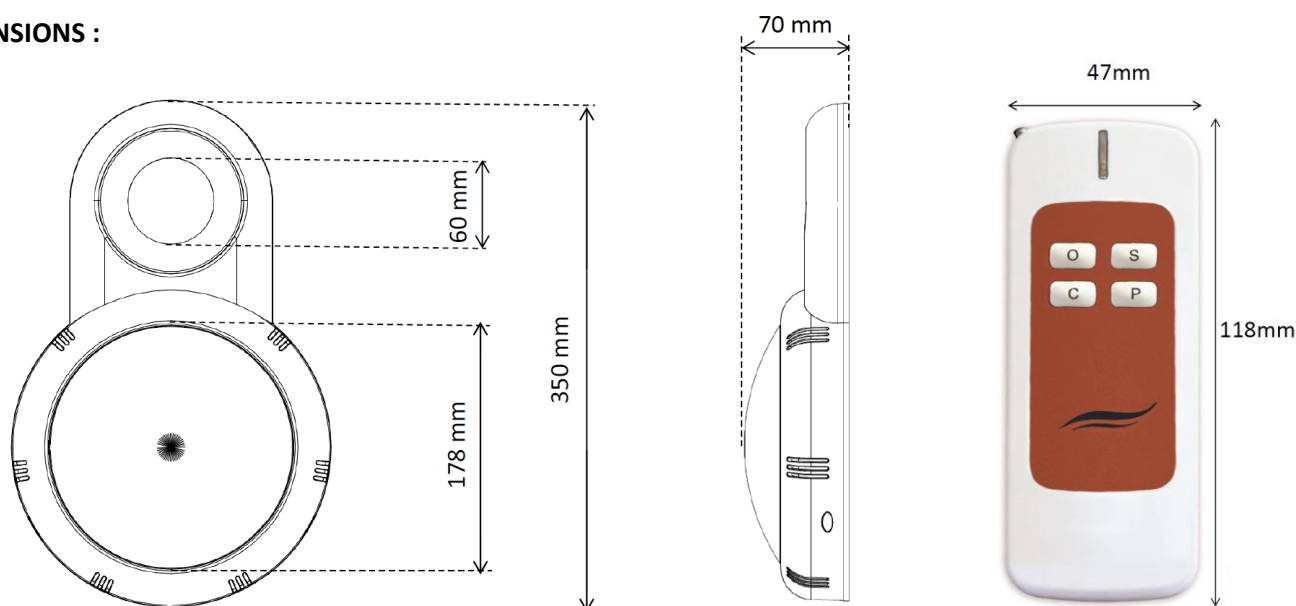

CARACTERISTIQUES TECHNIQUES

KIT PROJECTEUR POUR PISCINE HORS SOL

- Modèle : 500699
- Type : 36 LED 2835 / 120°
- Couleur : 12R, 12V, 12B
- Contrôleur : On/Off et tél radio 433Mhz
- Fonctions : 7 couleurs et 3 programmes
- Matériaux : support et optique en polycarbonate (PC), enjoliveur en ASA
- Fixation sur refoulement
- Transformateur ~230V/~12V – 10VA
- Câble HO5RNF 6m
- Nomenclature : 9405403990
- Code barre : 3700450500699

DIMENSIONS :

CONDITIONNEMENT :

Ref.	Boîte	Poids	Taille	carton	Poids	Taille	Palette	Poids	Taille
500699	1U	1,95kg	38x38x9,5cm	6U	14,5kg	54x40x40cm	150U	375kg	100x120x220cm

BRANCHEMENT :

SEAMAID_PHSRGB36_Radio_V002_082015 / Ces données sont sujettes à changement sans préavis.

CARACTERISTIQUES TECHNIQUES

PHOTOMETRIE : (Mesures réalisées en laboratoire; *mesures réalisées en immersion)

Température de couleur : Rouge 1000K
 Ra (IRC) : 17,2
 Angle de diffusion : 120°
 Flux lumineux nominal : 42 lumens