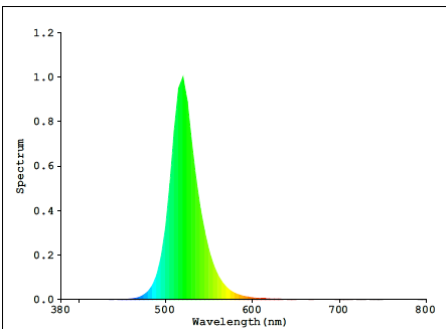

DIMENSIONS :

CONDITIONNEMENT :

Ref.	Boîte	Poids	Taille	carton	Poids	Taille	Palette	Poids	Taille
500699	1U	1,95kg	38x38x9,5cm	6U	14,5kg	54x40x40cm	150U	375kg	100x120x220cm

BRANCHEMENT :

SEAMAID_PHSRGB36_Radio_V002_082015 / Ces données sont sujettes à changement sans préavis.

CARACTERISTIQUES TECHNIQUES

PHOTOMETRIE : (Mesures réalisées en laboratoire; *mesures réalisées en immersion)

Température de couleur : Rouge 1000K
 Ra (IRC) : 17,2
 Angle de diffusion : 120°
 Flux lumineux nominal : 42 lumens

Température de couleur : Vert 8420K
 Ra (IRC) : 25,3
 Angle de diffusion : 120°
 Flux lumineux nominal : 130 lumens

Température de couleur : Bleu 100000K
 Ra (IRC) : 49,6
 Angle de diffusion : 120°
 Flux lumineux nominal : 31 lumens