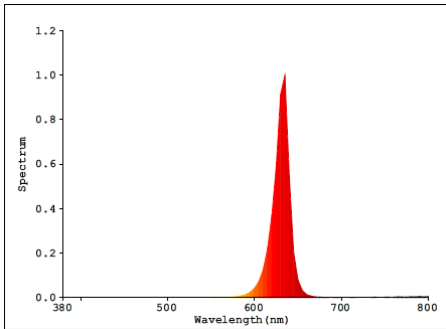

DIMENSIONS :

CONDITIONNEMENT :

Ref.	Boîte	Poids	Taille	carton	Poids	Taille	Palette	Poids	Taille
500699	1U	1,95kg	38x38x9,5cm	6U	14,5kg	54x40x40cm	150U	375kg	100x120x220cm

BRANCHEMENT :

SEAMAID_PHSRGB36_Radio_V002_082015 / Ces données sont sujettes à changement sans préavis.

CARACTERISTIQUES TECHNIQUES

PHOTOMETRIE : (Mesures réalisées en laboratoire; *mesures réalisées en immersion)

Température de couleur : Rouge 1000K
 Ra (IRC) : 17,2
 Angle de diffusion : 120°
 Flux lumineux nominal : 42 lumens

Température de couleur : Vert 8420K
 Ra (IRC) : 25,3
 Angle de diffusion : 120°
 Flux lumineux nominal : 130 lumens

Température de couleur : Bleu 100000K
 Ra (IRC) : 49,6
 Angle de diffusion : 120°
 Flux lumineux nominal : 31 lumens