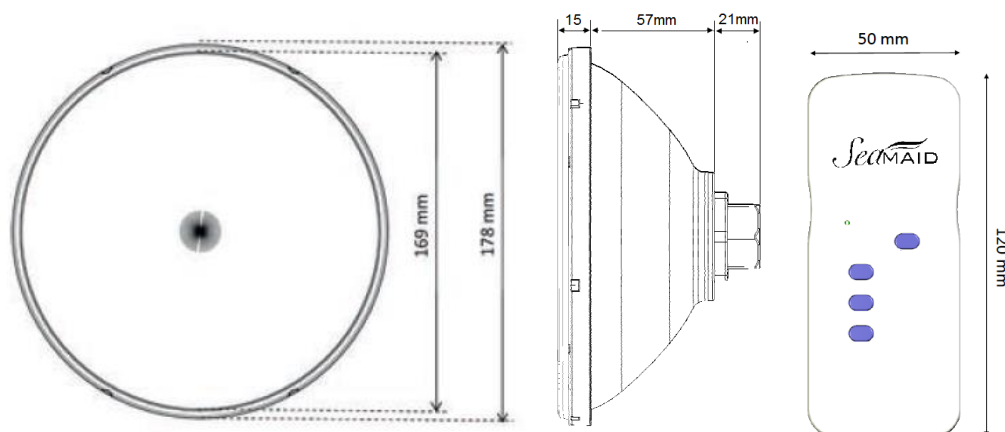

CARACTERISTIQUES TECHNIQUES

LAMPE PAR56 LED ECOPROOF POUR PISCINE LEDINPOOL – ECLAIRAGE COULEUR

- Modèle : 502679
- Type : 90 LED 3528 / 120°
- Couleur : 30R, 30V, 30B
- Contrôleur : On/Off et tél radio 433Mhz
- Fonctions : 11 couleurs et 5 programmes
- Matériaux : coupe, optique et bouchon en polycarbonate (PC). Ecrou en nylon (PA).
- Connexion : 2 bornes métal à visser
- 3 joints pour section de câble 7, 9 et 13mm
- Nomenclature : 9405403990
- Code barre 50279 : 3700405502679

DIMENSIONS :

CONDITIONNEMENT :

Ref.	Boite	Poids	Taille	carton	Poids	Taille	Palette	Poids	Taille
502679	1U	0,74kg	17x17x17cm	6U	4,9kg	53x36x18cm	360U	304kg	100x120x205cm

BRANCHEMENT :

Utiliser un câble de raccordement de section minimale 2 x 1mm² à adapter en fonction de la distance entre la boîte de connexion du projecteur et le transformateur ainsi que la puissance absorbée.

Température de couleur : Bleu 100000K
Ra (IRC) : 46,8
Angle de diffusion : 120°
Flux lumineux nominal : 80 lumens

PARAMETRES ELECTRIQUES :

Puissance instantanée maxi : 16,50W
Puissance stabilisée >1h : 16,00W
Flux lumineux maxi : 510 lumens
PF maxi : 0,70
Puissance minimale d'alimentation [(Pi/PF)+20%] : 28VA
Tension d'alimentation : ~12V, 50/60Hz
Classe électrique : III