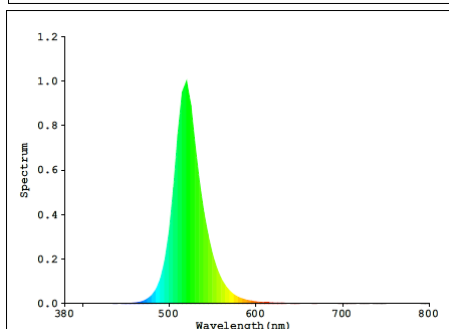

Température de couleur : Rouge 1000K
Ra (IRC) : 16,4
Angle de diffusion : 120°
Flux lumineux nominal : 112 lumens

Température de couleur : Vert 8000K
Ra (IRC) : 25,3
Angle de diffusion : 120°
Flux lumineux nominal : 320 lumens

Température de couleur : Bleu 100000K
Ra (IRC) : 46,8
Angle de diffusion : 120°
Flux lumineux nominal : 80 lumens

PARAMETRES ELECTRIQUES :

Puissance instantanée maxi : 16,50W
Puissance stabilisée >1h : 16,00W
Flux lumineux maxi : 510 lumens
PF maxi : 0,70
Puissance minimale d'alimentation [(Pi/PF)+20%] : 28VA
Tension d'alimentation : ~12V, 50/60Hz
Classe électrique : III