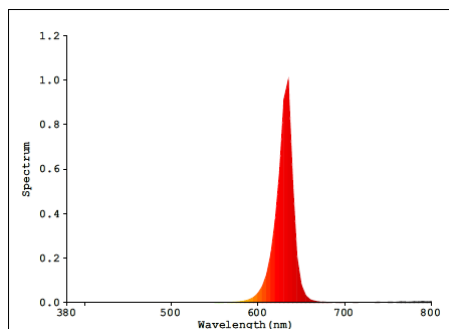

Température de couleur : Rouge 1000K
Ra (IRC) : 16,4
Angle de diffusion : 120°
Flux lumineux nominal : 112 lumens

Température de couleur : Vert 8000K
Ra (IRC) : 25,3
Angle de diffusion : 120°
Flux lumineux nominal : 320 lumens