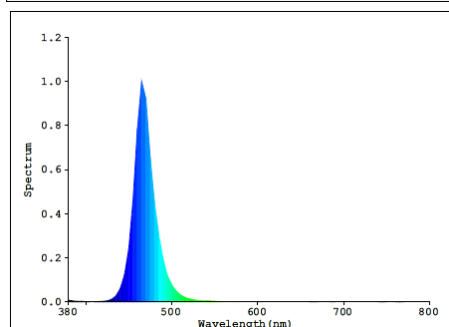

Température de couleur : Rouge 1000K
Ra (IRC) : 16,4
Angle de diffusion : 120°
Flux lumineux nominal : 112 lumens

Température de couleur : Vert 8000K
Ra (IRC) : 25,3
Angle de diffusion : 120°
Flux lumineux nominal : 320 lumens