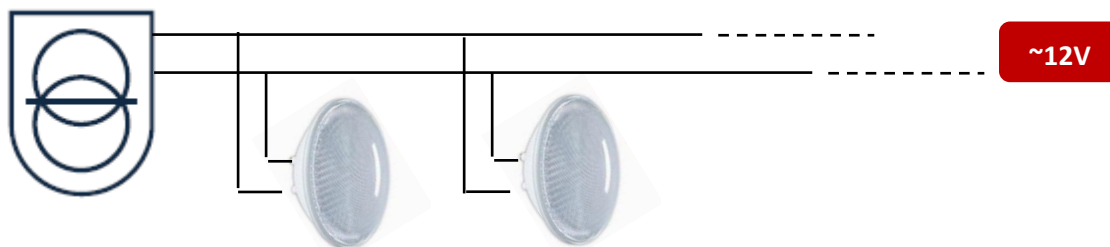

BRANCHEMENT :

Utiliser un câble de raccordement de section minimale 2 x 1mm² à adapter en fonction de la distance entre la boîte de connexion du projecteur et le transformateur ainsi que la puissance absorbée.