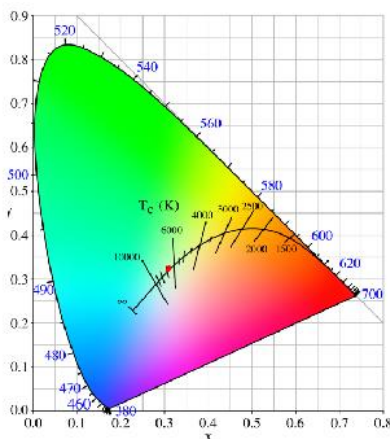

CARACTERISTIQUES TECHNIQUES

(Mesures réalisées en laboratoire; *mesures réalisées en immersion)

PHOTOMETRIE :

Température de couleur : blanc froid 6500K

Ra (IRC) : 86*

Angle de diffusion : 120°

Flux lumineux nominal : 1650 lumens*