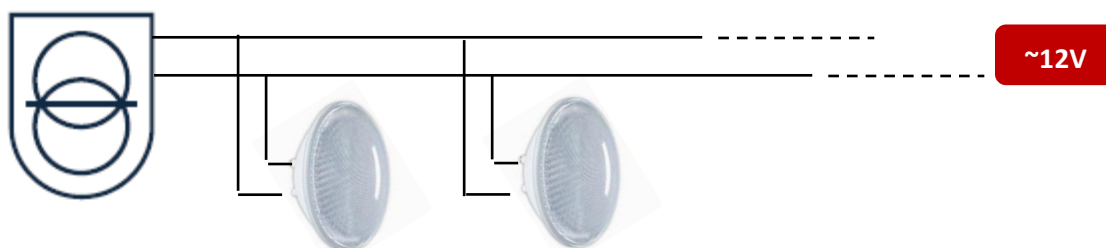

BRANCHEMENT :

Utiliser un câble de raccordement de section minimale 2 x 1mm² à adapter en fonction de la distance entre la boîte de connexion du projecteur et le transformateur ainsi que la puissance absorbée.