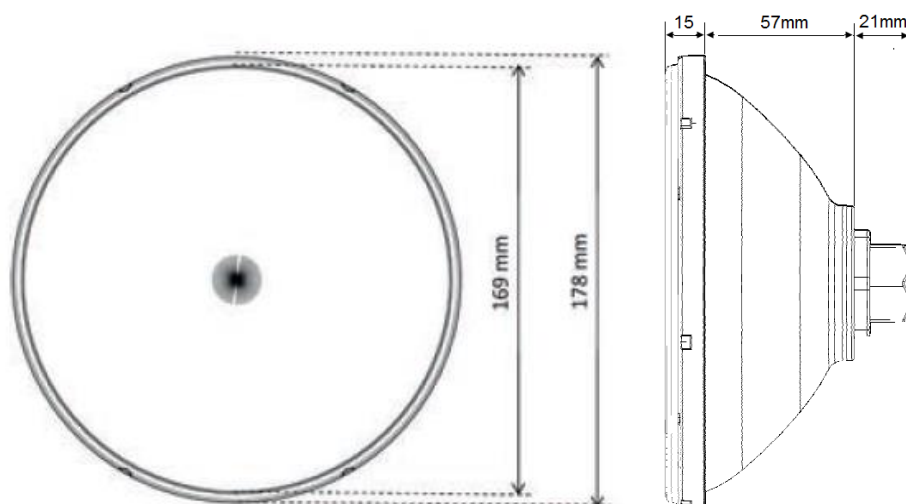

CARACTERISTIQUES TECHNIQUES

LAMPE PAR56 LED ECOPROOF POUR PISCINE LEDINPOOL – ECLAIRAGE BLANC

- Modèle : 502655
- Type : 60 LED 3528 / 120°
- Couleur : blanc 6500K
- Contrôleur : On/Off
- Matériaux : coupe, optique et bouchon en polycarbonate (PC). Ecran en nylon (PA).
- Connexion : 2 bornes métal à visser
- 3 joints pour section de câble 7, 9 et 13mm
- Nomenclature : 9405403990
- Code barre 502655 : 3700450502655

DIMENSIONS :

CONDITIONNEMENT :

| Ref. | Boite | Poids | Taille | carton | Poids | Taille | Palette | Poids | Taille |
|--------|-------|--------|---------|--------|-------|------------|---------|-------|---------------|
| 502655 | 1U | 0,69kg | 17x17cm | 6U | 4,6kg | 53x36x18cm | 360U | 286kg | 100x120x205cm |

BRANCHEMENT :

Utiliser un câble de raccordement de section minimale 2 x 1mm² à adapter en fonction de la distance entre la boîte de connexion du projecteur et le transformateur ainsi que la puissance absorbée.

CARACTERISTIQUES TECHNIQUES

(Mesures réalisées en laboratoire; *mesures réalisées en immersion)

PHOTOMETRIE :

Température de couleur : blanc froid 6500K

Ra (IRC) : 86*

Angle de diffusion : 120°

Flux lumineux nominal : 1650 lumens*