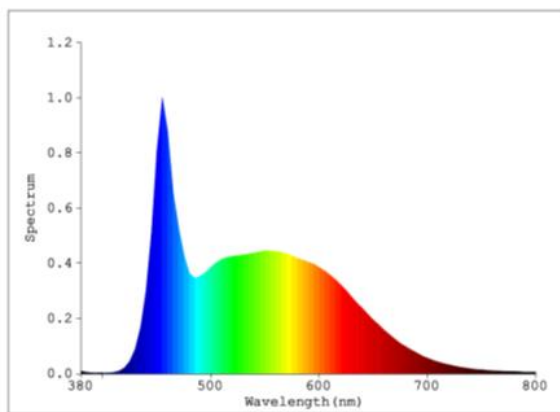

CARACTERISTIQUES TECHNIQUES

(Mesures réalisées en laboratoire; *mesures réalisées en immersion)

PHOTOMETRIE :

Température de couleur : blanc froid 6500K

Ra (IRC) : 86*

Angle de diffusion : 120°

Flux lumineux nominal : 1650 lumens*