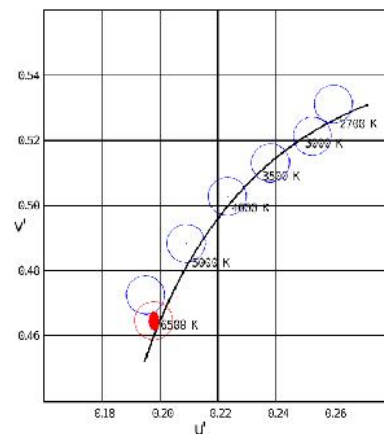

DIMENSIONS :

CONDITIONNEMENT :

| Ref. | Boite | Poids | Taille | carton | Poids | Taille | Palette | Poids | Taille |
|--------|-------|--------|---------|--------|-------|------------|---------|-------|---------------|
| 502655 | 1U | 0,69kg | 17x17cm | 6U | 4,6kg | 53x36x18cm | 360U | 286kg | 100x120x205cm |

CARACTERISTIQUES TECHNIQUES

(Mesures réalisées en laboratoire; *mesures réalisées en immersion)

PHOTOMETRIE :

Température de couleur : blanc froid 6500K

Ra (IRC) : 86*

Angle de diffusion : 120°

Flux lumineux nominal : 1650 lumens*